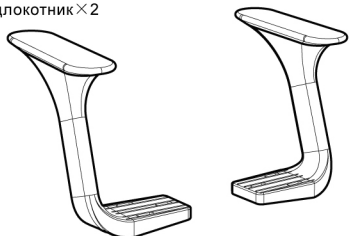

BABO/EGO/DUO 專用扶手組裝說明

BABO/EGO/DUO Armrest Assembly Instruction

Подлокотники для стульев серий

BABO/EGO/DUO Инструкция по сборке

W16.5*D22*H23cm

注 意
CAUTION
ВНИМАНИЕ

- 請由成人組裝並注意孩童安全。
- 使用時務必由成人陪同。
- Please be assembled by adult and pay attention to child safety.
- Please accompany kids to use.
- Сборка взрослыми.
- Эксплуатация детьми младшего детского возраста в присутствии родителей.

1 扶手 Armrest × 2
Подлокотник × 2

2 螺絲 Screws × 6
Винты × 6

1/4*25mm

3 六角板手 Allen keys × 1
Шестигранный ключ × 1

NO.4