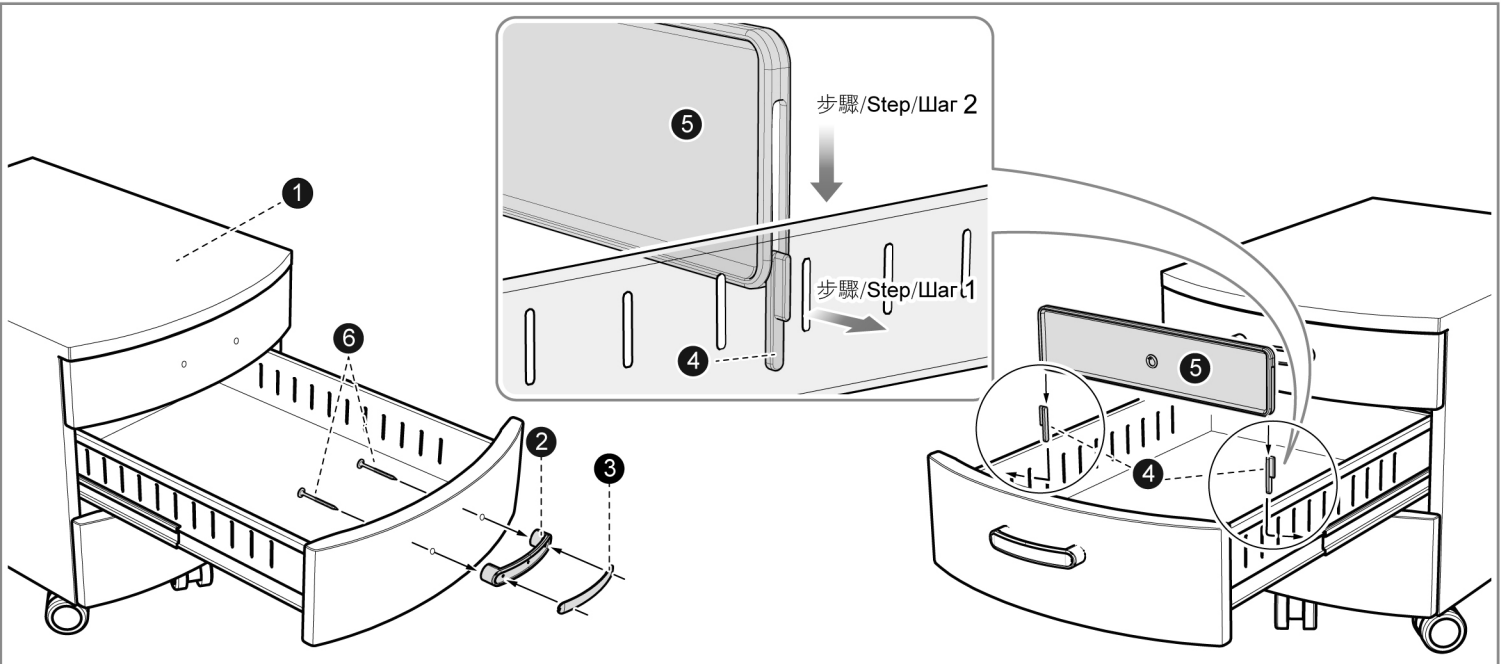

1 三抽櫃
3-Drawer Mobile Unit×1
Передвижной комод с
3 ящиками×1

2 把手 Handle×3 Ручка×3

3 色片 Color Kit×9
Комплект цветных
накладок×9

4 固定插梢 Retaining Pin×6
Стопорный штифт×6

5 分隔板 File Divider×3
Разделитель файлов×3

6 螺絲 Screw×6 Винт×6

3.5*40mm

陪讀座墊(選配)
Seat Cushion(Optional)
Подушка сиденья (Дополнительно)

組裝說明
Assembly Instruction
Инструкция по сборке

W39.2×D50×H40cm (ш х г х в)

- 請由成人組裝並注意孩童安全。
- 使用時務必由成人陪同。
- Please be assembled by adult and pay attention to child safety.
- Please accompany kids to use.
- Сборка осуществляется взрослыми с соблюдением техники безопасности.
- Использование детьми в присутствии взрослых.

座墊布套可拆洗
Seat cushion cover is removable and washable.
Чехол подушки сиденья снимается и стирается.